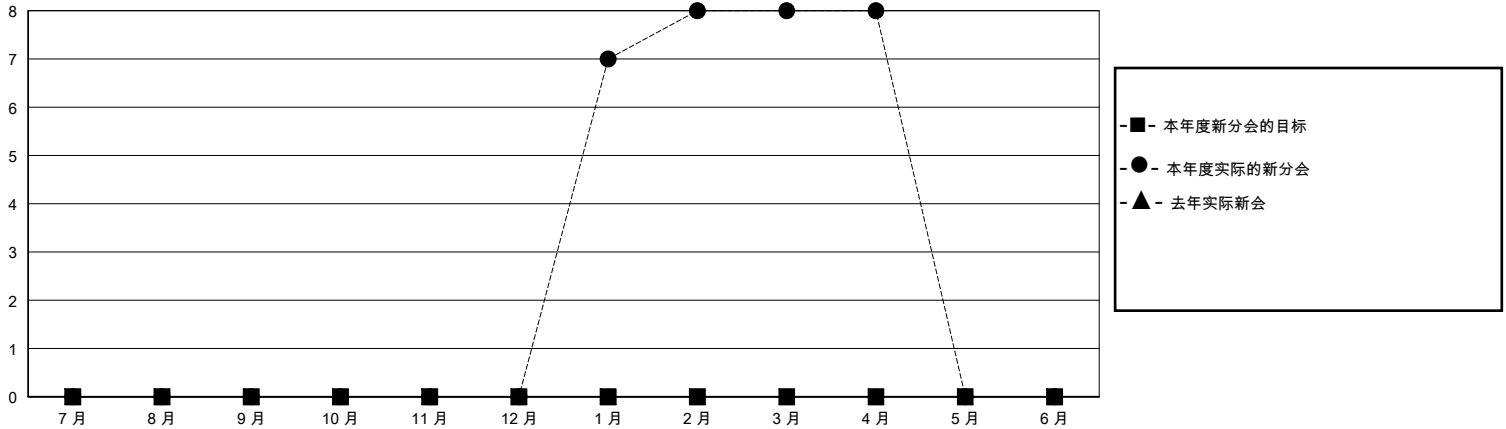

MONTHLY MEMBERSHIP PROGRESS REPORT

District 381

Results as of: 4/30/2024

GMT:

地点 CHINA

GMT宪章区

分会			
成果 2023-2024			
季	新分会目标	新会	会员流失的分会
7月/8月/9月	0	0	0
10月/11月/12月	0	0	3
1月/2月/3月	0	8	0
4月/5月/6月	0	0	0

位会员@每位须缴			
成果 2023-2024			
季	会员净增长目标	实际会员增长数	实际退会会员 (包括转会)
7月/8月/9月	0	1235	8
10月/11月/12月	0	60	31
1月/2月/3月	0	1310	9
4月/5月/6月	0	0	0

目标与实际新会累积

目标和实际会员累积

已取消的分会: 3	277 CLUBS OF 282 增添1位或以上的新会员	<u>性别分布</u>	
		男	6,198 (67.24%)
<u>放弃的会员</u>	点击这里取得累计会员数据	女	3,020 (32.76%)
过世		5	总计家庭单位会员数
分会已取消	0	支付减半会费的家庭会员	185
其他	43		
总计	48		