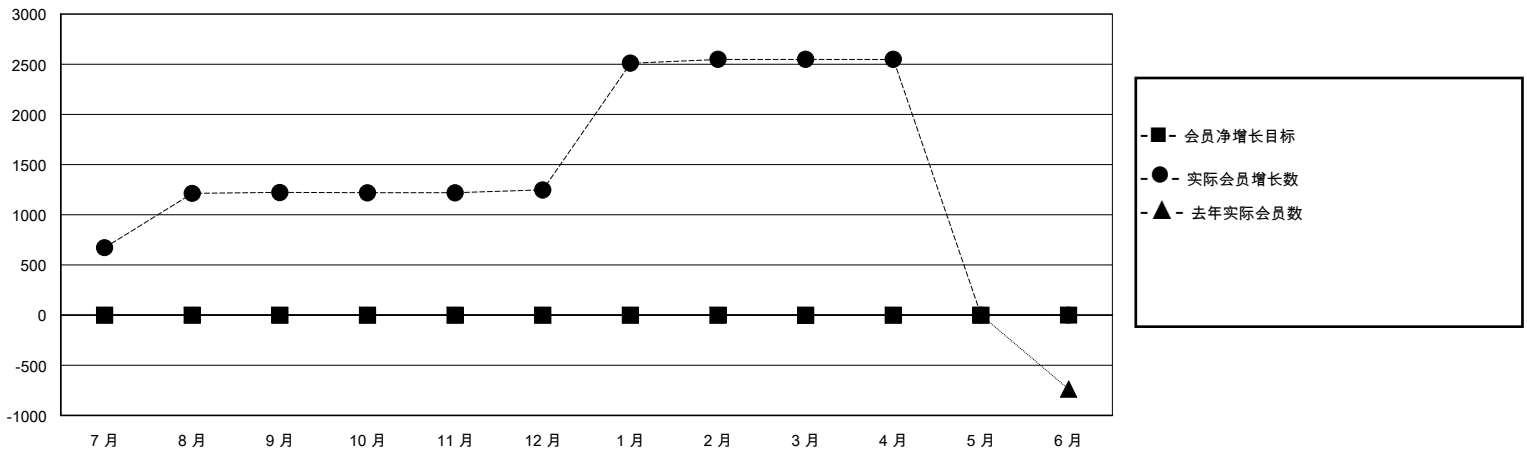

MONTHLY MEMBERSHIP PROGRESS REPORT

District 381

Results as of: 4/30/2024

GMT:

地点 CHINA

GMT宪章区

分会			
成果 2023-2024			
季	新分会目标	新会	会员流失的分会
7月/8月/9月	0	0	0
10月/11月/12月	0	0	3
1月/2月/3月	0	8	0
4月/5月/6月	0	0	0

位会员@每位须缴			
成果 2023-2024			
季	会员净增长目标	实际会员增长数	实际退会会员 (包括转会)
7月/8月/9月	0	1235	8
10月/11月/12月	0	60	31
1月/2月/3月	0	1310	9
4月/5月/6月	0	0	0

目标与实际新会累积

目标和实际会员累积

已取消的分会: 3	277 CLUBS OF 282 增添1位或以上的新会员	<u>性别分布</u>	
		男	6,198 (67.24%)
<u>放弃的会员</u>	点击这里取得累计会员数据	女	3,020 (32.76%)
过世		5	总计家庭单位会员数
分会已取消	0	支付减半会费的家庭会员	185
其他	43		
总计	48		